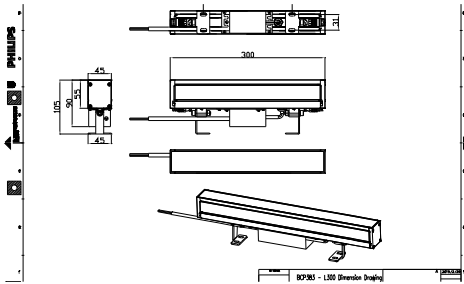

UniStrip G4

總寬度	45 mm
總高度	105 mm
色彩	DGR
應用	
防水防塵規範代碼	IP66 [IP66]
機械衝擊保護碼	IK06 [IK06]
初始性能	
初始光通量	675 lm
光通量容限	+/-10%
初始 LED 燈具效率	45 lm/W
初始腐蝕性色溫	- K
初始輸入功率	15 W
用電量容限	+/-10%

適用條件	
環境溫度範圍	-40 to +50 °C
最高調光等級	10%
產品參數	
完整產品碼	911401751172
訂購產品名稱	BCP383 9LED RGB 220V 40 L30 DMX
訂購代碼	911401751172
分子 - 各件數量	1
分子 - 每一外盒內件數	12
材質編號(12NC)	911401751172
淨重 (件)	1.399 kg

安全提示

- 僅適合室外使用

二维绘图

BCP280/383/384/385 UNiStrip G3