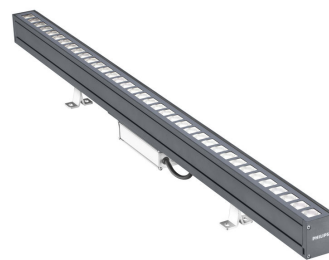

## UniStrip G4

### BCP383 9LED RGB 220V 40 L30 DMX

UniStrip G4 是表面安裝、外型精心設計 LED 燈具，特別適用於大樓外牆和室外照明應用。; 一次滿足您所有需求的系列，不管是「洗牆」、牧場，甚至線性投射燈照明，都可應用這款燈具。; 堅固機械性能，加上獨特的光學設計，使得這款燈具成為需要線性照明解決方案應用的最佳燈具選擇，像是大樓外牆、天橋和任何應用。; 提供白色、單一色、RGB、RGBW 和可調式白色，並且提供最多可達 8 像素 (8ID) 的 DMX 控制選項，讓建築師與設計師能夠自由探索各種概念，設計自在不受限。

側入標準傾斜角	-
運作和電氣	
輸入電壓	220-240 V
輸入頻率	50 至 60 Hz
湧入電流	60 A
湧入時間	0.45 ms
功率因數 (最小)	0.9
控制調光	
可調光	是
機械和殼體	
外罩材質	Aluminum extruded
光學裝置材質	Polymethyl methacrylate
光學護蓋/鏡頭材質	Glass
固定材質	Aluminum
裝置安裝	MBA [ 安裝 可調節 支架]
光學護蓋/鏡頭形狀	Flat
光學護蓋/鏡頭表層	Clear
總長度	300 mm