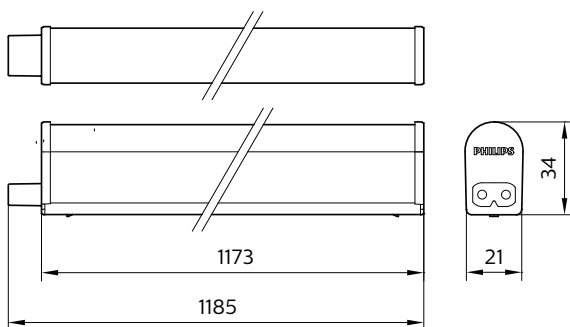

Механические компоненты и корпус

Материал корпуса	Полиамид
Оптический материал	Поликарбонат
Материал оптической крышки	Полиамид
Материал фиксации	Сталь
Цвет корпуса	Белый
Покрытие оптической крышки	Прозрачный
Общая длина	1 185 мм
Общая ширина	21 мм
Общая высота	34,2 мм
Размеры (высота x ширина x глубина)	34 x 21 x 1185 mm

Соответствие требованиям и область применения

Код защиты от проникновения (IP)	IP20 [Защита пальцев]
Код степени защиты от механических воздействий	IK00 [Без защиты]
Класс защиты IEC	Класс безопасности II

Первоначальная производительность (соответствие МЭК)

Допустимая погрешность светового потока	+/-10%
Начальная цветность	SDCM<7
Допустимое значение потребляемой мощности	+/-10%

Производительность со временем (соответствие МЭК)

Медианный полезный срок службы L70B50	20 000 часов

Условия эксплуатации

Максимальный уровень диммирования	Не применимо

Данные об изделии

Название продукта для заказа	BN068C LED12/NW L1200 G2
Полное название продукта	BN068C LED12/NW L1200 G2
Полный код продукта	911401819497
Код заказа	911401819497
Материал № (12NC)	911401819497
Нумератор — количество на упаковку	1
EAN/UPC — продукт/короб	8710163310480
Нумератор — упаковок на внешний короб	24
EAN/UPC — короб	8710163310787

Чертеж размеров