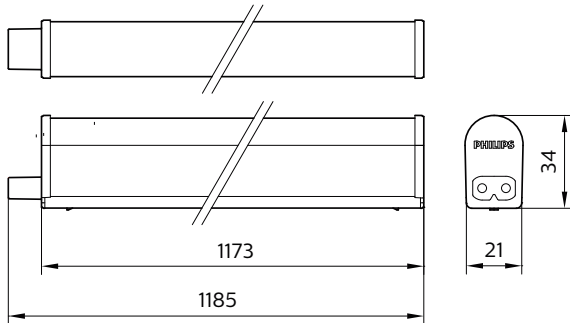

Anchura total	21 mm
Altura total	34,2 mm
Color	Blanco

Aprobación y aplicación

Código de protección de entrada	IP20 [Protección de los dedos]
---------------------------------	---------------------------------

Regleta LED Essential Smartbright

Datos de producto

Código de producto completo	911401819597
Nombre de producto del pedido	BN068C LED12/WW L1200 G2
EAN/UPC - Producto	8710163310497
Código de pedido	911401819597
Cantidad por paquete	1

Numerador - Paquetes por caja exterior	24
N.º de material (12NC)	911401819597
Peso neto (pieza)	0,162 kg

Plano de dimensiones

BN068C G2