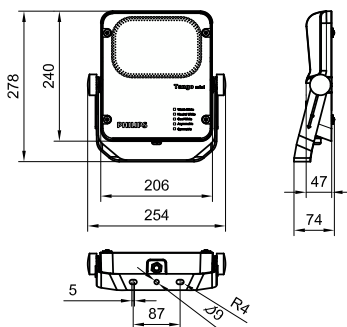

Kontrol dan Peredupan

Dapat direduksi	Tidak
Driver/unit daya/transmator	Unit catu daya (Nyala/Mati)
Antarmuka kontrol	-
Output cahaya konstan	Tidak

Mekanis dan Housing

bahan perumahan	Aluminium cetak permanen
Material reflektor	-
Material optik	Polikarbonat
Material penutup optik	Polikarbonat
Material fiksasi	Baja
Warna Housing	Aluminium abu-abu
Perangkat pemasangan	Braket pemasangan yang dapat disesuaikan
Bentuk penutup optik	-
Lapisan penutup optik	Buram
Panjang keseluruhan	253 mm
Lebar keseluruhan	240 mm
Tinggi keseluruhan	47 mm
Area proyeksi efektif	0,052 m ²

Dimensi (Panjang x Tinggi x Lebar)	47 x 240 x 253 mm
------------------------------------	-------------------

Penyetujuan dan Aplikasi

Kode perlindungan masuknya debu dan air	IP65 [Perlindungan-penetrasi debu, tahan-jet]
Kode pelindung dampak mekanis	IK07 [2 J bertulang]
Pelindung Lonjakan (Umum/Diferensial)	Tingkat perlindungan lonjakan arus lumener hingga mode diferensial 10 kV dan mode umum 10 kV
Kelas perlindungan IEC	Keamanan kelas I

Dimensional drawing

Tango Mini BVP280