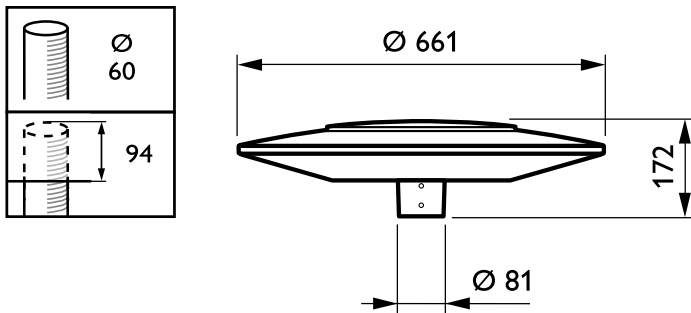

Remarks	*-Per Lighting Europe guidance paper "Evaluating performance of LED based luminaires - January 2018": statistically there is no relevant difference in lumen maintenance between B50 and for example B10. Therefore the median useful life (B50) value also represents the B10 value. * Bij extreme omgevingstemperaturen kan de armatuur automatisch dimmen om onderdelen te beschermen

Constante lichtopbrengst	Yes
Aantal producten op MCB (16A type B)	11
RoHS-merkteken	RoHS mark
Moduletype lichtbron	LED
Product Family Code	BDP781 [CITYSPHERE]

Eisen aan armatuurontwerp

Opwaarts-lichtverhouding	0,03
Standaard kantelhoek opzetmontage	0°
Standaard kantelhoek opschuifmontage	0°

Bedrijfs- en Elektrische gegevens

Ingangsspanning	220 tot 240 V
Ingangsfrequentie	50 tot 60 Hz
Initiële opgenomen vermogen CLO	21 W
Gemiddeld opgenomen vermogen CLO	23.5 W
Totale opgenomen vermogen CLO	26 W
Aanloopstroom	80 A
Duur aanloopstroom	0,15 ms
Power Factor (min.)	0.9

Regelsystemen en Dimmers

Dimbaar	Nee

Mechanische eigenschappen en Behuizing

Materiaal behuizing	Aluminium
Reflectormateriaal	Polycarbonaat
Optisch materiaal	Polycarbonaat
Materiaal lichtkap/lens	Polycarbonaat
Bevestigingsmateriaal	Aluminium
Montageapparaat	60P [Paaltopmontage voor diameter 60 mm]
Vorm lichtkap/lens	Conical
Afwerking lichtkap/lens	Geribbeld
Hoogte armatuur	172 mm

Diameter armatuur	661 mm
Effective projected area	0,343 m²
Kleur	Dark grey

Goedkeuring en Toepassing

IP-beschermingsklasse	IP 66 [Bescherming tegen binnendringen van stof, straalwaterdicht]
Slagvastheidcode	IK10 [20 J, vandalismebestendig]
Piekspanningsbeveiliging (gemeenschappelijk/differentiaal)	Philips standard surge protection level kV

Initiële prestaties (conform IEC)

Initiële lichtstroom	2295 lm
Lichtstroomtolerantie	+/-7%
Initieel rendement LED-armatuur	88 lm/W
Initiële gecorreleerde kleurtemperatuur	4000 K
Initiële kleurweergave-index	70
Initiële kleurkwaliteit	(0.381, 0.379) SDCM <5
Initieel ingangsvermogen	26 W
Tolerantie energieverbruik	+/-11%

Prestaties gedurende de tijd (conform IEC)

Uitvalpercentage driver na 100.000 u	10 %
Lumenbehoud bij levensduur van 100.000 uur bij 25 °C	L100

Toepassingsomstandigheden

Bereik omgevingstemperatuur	-40 tot +50 °C
Performance ambient temperature Tq	25 °C

Productgegevens

Volledige productcode	871794317645800
Productnaam voor bestelling	BDP781 GRN30/740 PSU DS RB DGR CLO 60P
EAN/UPC - Product	8717943176458
Bestelcode	17645800
Local Code	BDP781G30NWS
Numerator - Aantal per pak	1
Numerator - Dozen per buitendoos	1
Materiaalnr. (12NC)	912300022691
Netto gewicht (per stuk)	10,000 kg

CitySphere

Maatschets

CitySphere BDP780/781/782