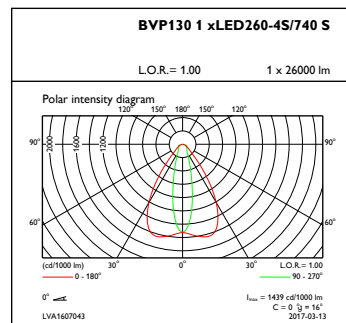

Valonjakotiedot

OFPC1_BVP1301xLED260-4S740S