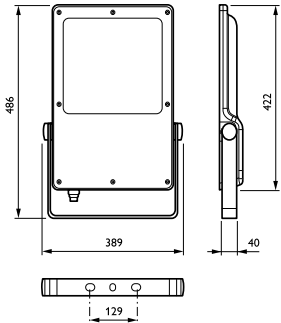

Coreline tempo large

Mittapiirros

CoreLine Tempo BVP110/120/125/130/140