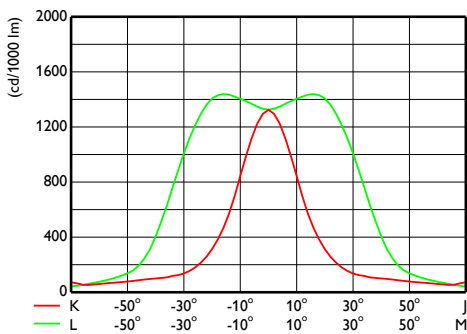

Valonjakotiedot

OFCS1_BVP1301xLED260-4S740S