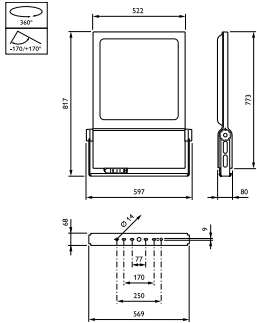

ClearFlood Large

Måttskiss

ClearFlood BVP650/651