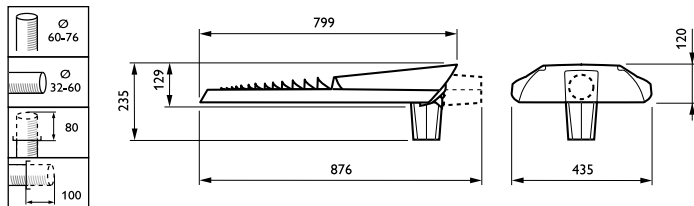

Maatschets

Luma BGP621-627