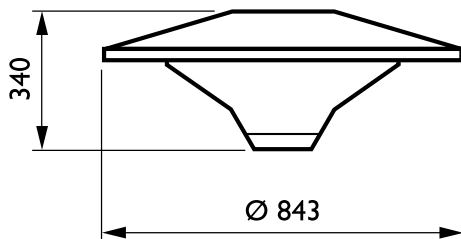

Kegel LED

CE-markering	CE-markering
ENEC-merkteken	-
Garantieperiode	5 jaar
Optic type outdoor	Lichtverdeling extra breed 50
Remarks	* Bij extreme omgevingstemperaturen kan de armatuur automatisch dimmen om onderdelen te beschermen
Constate lichtopbrengst	Yes
Aantal producten op MCB (16A type B)	11
RoHS-merkteken	RoHS mark
Moduletype lichtbron	LED
Product Family Code	BDS701 [KEGEL LED 2015]

Eisen aan armatuurontwerp

Opwaarts-lichtverhouding	0,08
Standaard kantelhoek opzetmontage	0°
Standaard kantelhoek opschuifmontage	0°

Bedrijfs- en Elektrische gegevens

Ingangsspanning	220 tot 240 V
Ingangsfrequentie	50 of 60 Hz
Initiële opgenomen vermogen CLO	50 W
Gemiddeld opgenomen vermogen CLO	53 W
Totale opgenomen vermogen CLO	56 W
Aanloopstroom	46 A
Duur aanloopstroom	0,25 ms
Power Factor (min.)	0.96

Regelsystemen en Dimmers

Dimbaar	Ja

Mechanische eigenschappen en Behuizing

Materiaal behuizing	Gietaluminium
Reflectormateriaal	-
Optisch materiaal	Polymethylmethacrylaat
Materiaal lichtkap/lens	Polycarbonaat
Bevestigingsmateriaal	Aluminium
Montageapparaat	76P [Paaltopmontage voor diameter 76 mm]
Vorm lichtkap/lens	Conical
Afwerking lichtkap/lens	Met structuur

Lengte armatuur	843 mm
Breedte armatuur	843 mm
Hoogte armatuur	340 mm
Diameter armatuur	843 mm
Effective projected area	0,534 m²
Kleur	Black

Goedkeuring en Toepassing

IP-beschermingsklasse	IP 66 [Bescherming tegen binnendringen van stof, straalwaterdicht]
Slagvastheidscode	IK08 [5 J, beschermd tegen vandalisme]

Initiële prestaties (conform IEC)

Initiële lichtstroom	5320 lm
Lichtstroomtolerantie	+/-7%
Initieel rendement LED-armatuur	93 lm/W
Initiële gecorreleerde kleurtemperatuur	3000 K
Initiële kleurweergave-index	>80
Initiële kleurkwaliteit	(0.410, 0.390) SDCM <5
Initieel ingangsvermogen	50 W
Tolerantie energieverbruik	+/-11%

Toepassingsomstandigheden

Bereik omgevingstemperatuur	-40 tot +50 °C
Maximaal dimniveau	10%

Productgegevens

Volledige productcode	871869947749300
Productnaam voor bestelling	BDS754 LED70-4S/830 DW50 BK CLODDF3A 76P
EAN/UPC - Product	8718699477493
Bestelcode	47749300
Local Code	BDS75470830DW50
Numerator - Aantal per pak	1
Numerator - Dozen per buitendoos	1
Materiaalnr. (12NC)	912300024058
Netto gewicht (per stuk)	8,550 kg

Kegel LED

Maatschets

Kegel LED BDS701-756