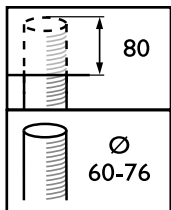

Kegel LED

Maatschets

Kegel LED BDS701-756