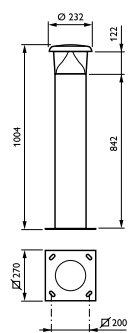

Maatschets