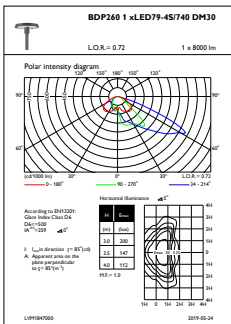

Fotometrische gegevens

OFPL1_BDP2601xLED79-4S740DM30