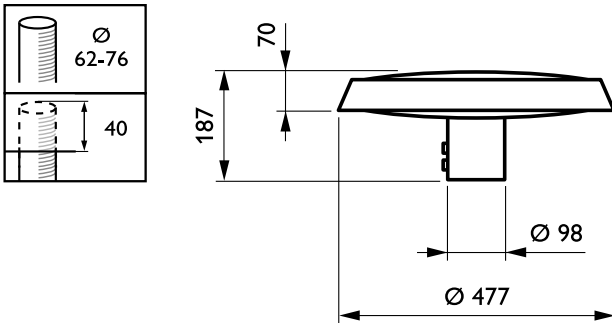

TownTune Central opzetmontage

Maatschets

TownTune BDP260-273