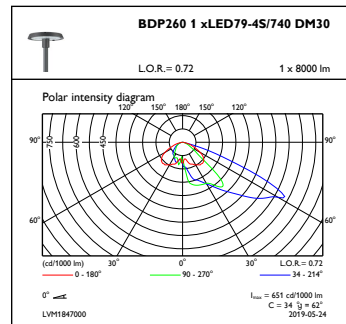

Bevestigingsmateriaal	Aluminium
Montageapparaat	62P [Paaltop voor diameter 62 mm]
Vorm lichtkap/lens	Convex lens
Afwerking lichtkap/lens	Helder
Hoogte armatuur	187 mm
Diameter armatuur	477 mm
Effective projected area	0,042 m ²
Kleur	Dark grey

Initiële prestaties (conform IEC)

Initiële lichtstroom	5760 lm
Lichtstroombetrouwbaarheid	+/-7%
Initieel rendement LED-armatuur	124 lm/W
Initiële gecorreleerde kleurtemperatuur	4000 K
Initiële kleurweergave-index	>70
Initiële kleurkwaliteit	(0.381, 0.379) SDCM <5
Initieel ingangsvermogen	46.5 W
Tolerantie energieverbruik	+/-11%

Productgegevens

Volledige productcode	871869949456800
Productnaam voor bestelling	BDP260 LED79-4S/740 DM30 62P
EAN/UPC - Product	8718699494568
Bestelcode	49456800
Local Code	49456800
Numerator - Aantal per pak	1
Numerator - Dozen per buitendoos	1
Materiaalnr. (12NC)	912300024173
Netto gewicht (per stuk)	6,800 kg

TownTune Central opzetmontage

Maatschets

TownTune BDP260-273

Fotometrische gegevens

OFPL1_BDP2601xLED79-4S740DM30

OFPC1_BDP2601xLED79-4S740DM30