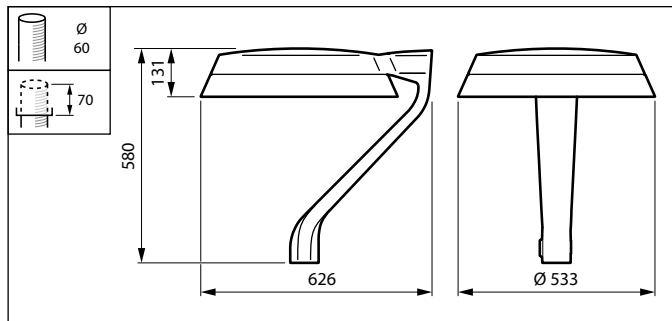

TownTune Asymmetric Lyre DR

Måttskiss

TownTune BDP260-273