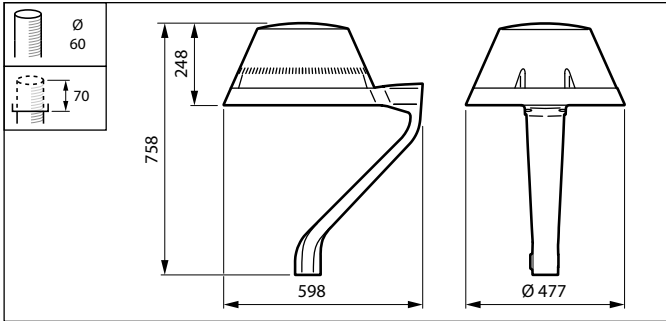

TownTune Asymmetric Lyre DTC

Måttskiss

TownTune BDP260-273