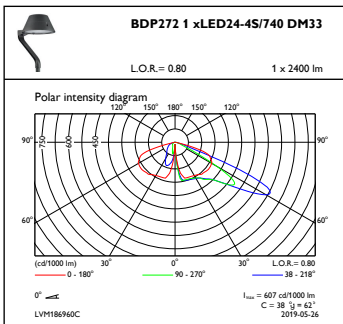

Fotometriska data

OFPC1_BDP2721xLED24-4S740DM33