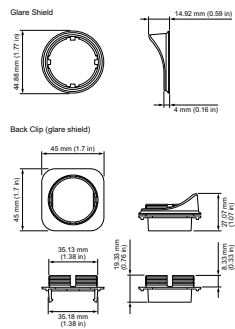

Disegno tecnico

iColor Flex LMX acc. ZGC493