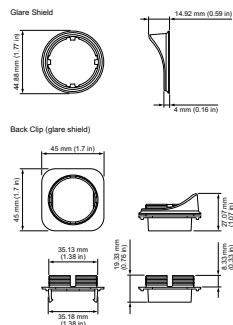

iColor Flex LMX

ZGC495 LOUVER ASSEMBLY BK 50PCS

Black - 50 pieces

iColor Flex LMX – это гирлянда, состоящая из больших, ярких, полноцветных светодиодных ячеек, предназначенная для создания исключительных эффектов и обширных установок без ограничения размера и формы арматуры и пространства. Каждая гирлянда iColor Flex LMX состоит из 50 индивидуально адресуемых светодиодных ячеек, динамично объединяющих мощность, взаимодействие и управление. Гибкий корпус позволяет реализовать двух- и трехмерные конфигурации, а высокая светоотдача существенно увеличивает дистанцию обзора при архитектурном акцентном освещении и освещении замкнутых пространств, крупномасштабных вывесок и установленных на зданиях видеодисплеев.

Данные о продукции

Общая информация	
Конфигурация упаковки	(50PCS) [50 pieces]
Цвет аксессуара	Black
Данные об изделии	
Полный код продукта	871829161914799
Название продукта для заказа	ZGC495 LOUVER ASSEMBLY BK 50PCS
EAN/UPC — продукт	8718291619147

Код заказа	912400130036
Нумератор — количество на упаковку	1
Нумератор— упаковок на внешний короб	6
Материал № (12NC)	912400130036
Вес нетто (шт.)	0,050 g

Чертеж размеров

iColor Flex LMX acc. ZGC493