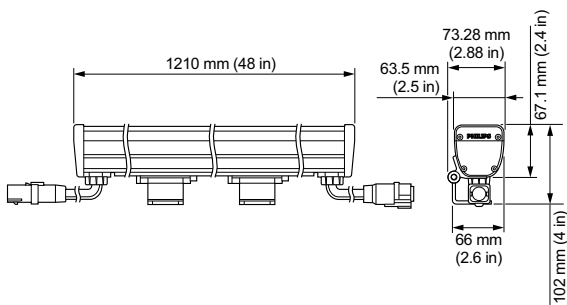

Условия эксплуатации

Диапазон температуры окружающей среды	-40 to +40 °C
---------------------------------------	---------------

Данные об изделии

Полный код продукта	871829162573599
Название продукта для заказа	BCP425 50 4000 L1210 CE
EAN/UPC — продукт	8718291625735
Код заказа	912400130123
Нумератор — количество на упаковку	1
Нумератор — упаковок на внешний короб	4
Материал № (12NC)	912400130123
Вес нетто (шт.)	3,760 kg

К 06

Чертеж размеров

Vaya