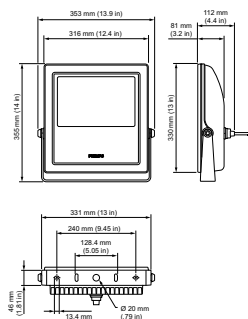

Vaya Flood HP

Farge	Dark gray
Godkjenning og bruk	
Ingress beskyttelseskode	IP66 [Beskyttet mot støvgjennomtrengning, spylesikker]
Mek. støt, beskyttelseskode	IK06 [1 J]
Innledende ytelse (i samsvar med IEC)	
Opprinnelig lysytelse	9700 lm
Oppr. Korr. Fargetemperatur	2700 K
Oppr. Fargegjengivelsesindeks	80
Ytelse over tid (i samsvar med IEC)	
Lumen Maintenance 70% at 25°C Calculated	71000
Lumen Maintenance 70% at 25°C Reported	60000
Lumen Maintenance 70% at 40°C Calculated	60000
Lumen Maintenance 70% at 40°C Reported	60000
Lumen Maintenance 80% at 25°C Calculated	45000
Lumen Maintenance 80% at 25°C Reported	45000
Lumen Maintenance 80% at 40°C Calculated	37000
Lumen Maintenance 80% at 40°C Reported	37000

Lumen Maintenance 90% at 25°C Calculated	23000
Lumen Maintenance 90% at 25°C Reported	23000
Lumen Maintenance 90% at 40°C Calculated	18000
Lumen Maintenance 90% at 40°C Reported	18000
Bruksforhold	
For omgivelsestemperaturer mellom	-40 to +40 °C

Produktdata	
Fullstendig produktkode	871829163548299
Produktnavn for bestilling	BCP418 48xLED-HB/2700 220-240V 40 CE CQC
EAN/UPC – produkt	8718291635482
Bestillingskode	63548299
Teller – antall per pakke	1
Teller – pakker per utvendige boks	2
Materialenr. (12NC)	912400130403
Nettovekt (stykk)	7,600 kg

Målskisse

Vaya