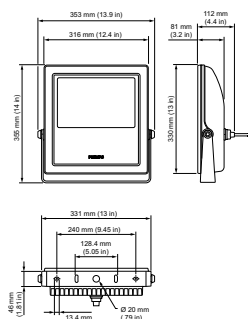

Umgebungstemperaturbereich	-40 bis +40 °C
----------------------------	----------------

Produktdaten

Gesamt-Produktcode	871829163549999
Bestell-Produktname	BCP418 48xLED-HB/2700 220-240V 90 CE CQC
EAN/UPC - Produkt	8718291635499
Bestellcode	63549999
Anzahl pro Verpackung	1
Anzahl pro Umverpackung	2
Material-Nr. (12NC)	912400130404
Nettogewicht (Einzelteil)	7,600 kg

Abmessungsskizzen

Vaya