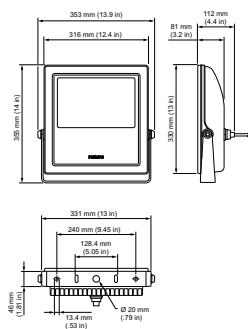

Initiële prestaties (conform IEC)

Initiële lichtstroom	9700 lm
Initiële kleurweergave-index	80

Prestaties gedurende de tijd (conform IEC)

Lumen Maintenance 70% at 25°C Calculated	71000
Lumen Maintenance 70% at 25°C Reported	60000
Lumen Maintenance 70% at 40°C Calculated	60000
Lumen Maintenance 70% at 40°C Reported	60000
Lumen Maintenance 70% at 50°C Calculated	58000
Lumen Maintenance 70% at 50°C Reported	58000
Lumen Maintenance 80% at 25°C Calculated	45000
Lumen Maintenance 80% at 25°C Reported	45000
Lumen Maintenance 80% at 40°C Calculated	37000
Lumen Maintenance 80% at 40°C Reported	37000
Lumen Maintenance 80% at 50°C Reported	36000

Lumen Maintenance 90% at 25°C Calculated	23000
Lumen Maintenance 90% at 25°C Reported	23000
Lumen Maintenance 90% at 40°C Calculated	18000
Lumen Maintenance 90% at 40°C Reported	18000
Lumen Maintenance 90% at 50°C Reported	18000

Toepassingsomstandigheden

Bereik omgevingstemperatuur	-40 tot +40 °C

Productgegevens

Volledige productcode	871829163553699
Productnaam voor bestelling	BCP418 48xLED-HB/5000 220-240V 90 CE CQC
EAN/UPC - Product	8718291635536
Bestelcode	63553699
Local Code	BCP418W5000C90
Numerator - Aantal per pak	1
Numerator - Dozen per buitendoos	2
Materiaalnr. (12NC)	912400130408
Netto gewicht (per stuk)	7,600 kg

Maatschets

Vaya