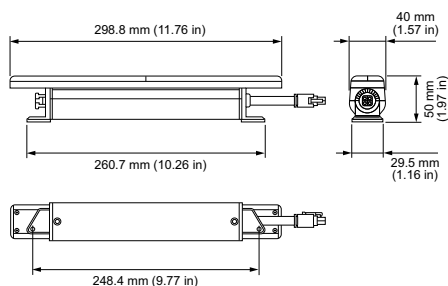

PureGlow IntelliHue Powercore

Ursprunglig prestanda (IEC-kompatibel)

Initialt ljusflöde	715 lm
Initialt LED-ljusutbyte vid RGB-drift	55 lm/W
Initial ineffekt	13 W

Prestanda över tid (IEC-kompatibel)

Bibehållet ljusflöde 50 % vid 25 °C beräknat	72300
Bibehållet ljusflöde 50 % vid 25 °C rapporterat	47100
Bibehållet ljusflöde 50 % vid 50 °C beräknat	72300
Bibehållet ljusflöde 50 % vid 50 °C rapporterat	47100

Användningsförhållanden

Omgivningstemperatur	-20 till +50 °C

Produktdata

Fullständig produktkod	871829139148799

Beställningsproduktnamn	SA500X 120X120 INTELLIHUE L305
EAN/UPC – Produkt	8718291391487
Beställningsnummer	123-000025-00
SAP-Räknare – Antal per förpackning	1
Räknare - antal förpackningar per kartong	20
Materialnummer (12NC)	912400133448
Net Weight (Piece)	0,485 kg
Katalognummer	123-000025-00
Beskrivning av katalognummer	PureStyle IntelliHue Powercore, 100° x 100°, 305 mm (12 in), Wide Beam Angle

Måttskiss

SA500X 120X120 INTELLIHUE L305