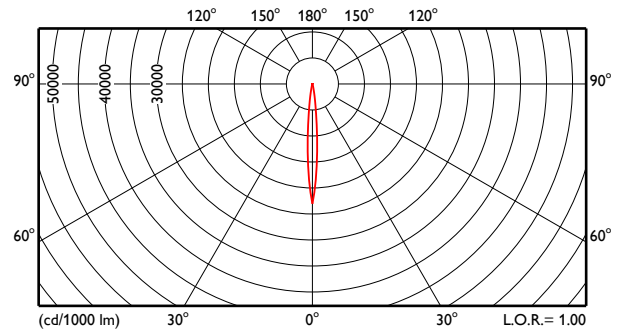

Dimensional drawing

ColorBlast IntelliHue Powercore gen4

ColorBlast IntelliHue Powercore gen4

Photometric data

OFPC1_BCP48336xLED-HBRGBMW10

OFCS1_BCP48336xLED-HBRGBMW10

OFPC1_BCP48336xLED-HBRGBMW-270010

OFCS1_BCP48336xLED-HBRGBMW-270010