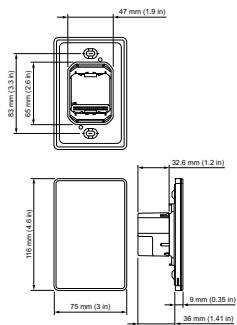

Klawiatura Antumbra iColor

Rysunki techniczne

In-a-box solutions, signal conv.