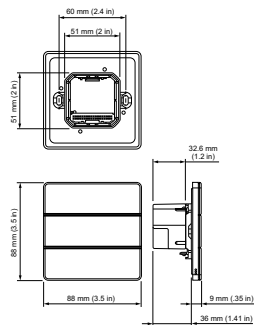

In-a-box solutions, signal conv.