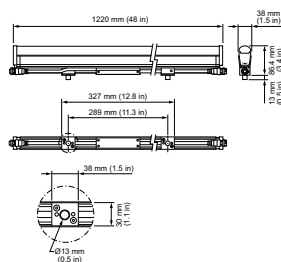

## Datos de producto

Código de producto completo	871829139182199
Nombre de producto del pedido	BCS425 RGB FR ETH L1220 PP19
EAN/UPC - Producto	8718291391821
Código de pedido	101-000200-02

Cantidad por paquete	1
Numerador SAP - Paquetes por caja exterior	9
Material SAP	912400133773
Copiar Peso neto (pieza)	1,640 kg
Número de catálogo	101-000200-02

## Plano de dimensiones

BCS425 RGB FR ETH L1220 PP19

BCS425 RGB FR ETH L1220 PP19