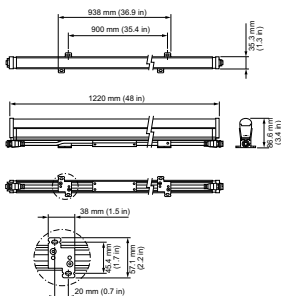

iColor Accent Compact

Mantenimiento lumínico 70 % a 50 °C notificado 60000

Datos de producto

Código de producto completo	871829139182199
Nombre de producto del pedido	BCS425 RGB FR ETH L1220 PP19
EAN/UPC - Producto	8718291391821
Código de pedido	101-000200-02

Cantidad por paquete	1
Numerador SAP - Paquetes por caja exterior	9
Material SAP	912400133773
Copiar Peso neto (pieza)	1,640 kg
Número de catálogo	101-000200-02

Plano de dimensiones

BCS425 RGB FR ETH L1220 PP19