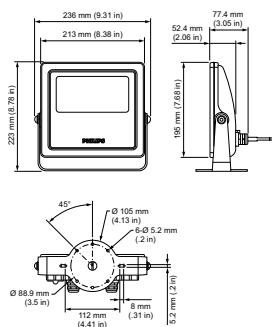

Phần tử SAP - Số lượng trên một bộ	1
Phần tử SAP - Số bộ bên ngoài	4
Số vật liệu (12 chữ số)	912400133906
Trọng lượng tịnh SAP (Bộ)	2,670 kg

Bản vẽ kích thước

Vaya