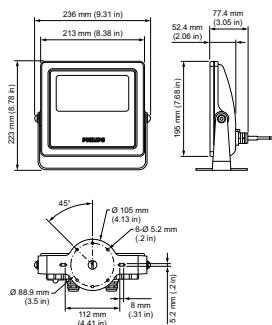

Datos de producto

Código de producto completo	871829164715799
Nombre de producto del pedido	BCP433 GN 100-240 10 CE CQC PSE

EAN/UPC - Producto	8718291647157
Código de pedido	64715799
Cantidad por paquete	1
Numerador - Paquetes por caja exterior	4
N.º de material (12NC)	912400133912
Peso neto (pieza)	2,670 kg

Plano de dimensiones

Vaya