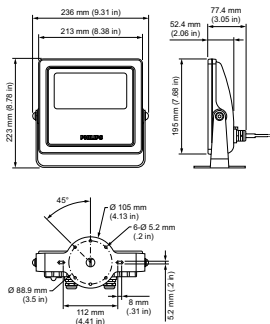

Συνθήκες εφαρμογής

Εύρος θερμοκρασίας περιβάλλοντος -40 to +40 °C

Στοιχεία προϊόντος

Πλήρης κωδικός προϊόντος	871829164750899
Όνομα παραγωγέας προϊόντος	BCP432 2700 100-240 40 CE CQC PSE
EAN/UPC	8718291647508
Κωδικός παραγωγέας	64750899
Local Code	BCP432/2700/40
Αριθμητής - Ποσότητα ανά συσκευασία	1
Αριθμητής - Πακέτα ανά εξωτερικό κουτί	4
Αρ. υλικού (12NC)	912400133942
Καθαρό βάρος (τεμάχιο)	2,770 kg

Σχεδιάγραμμα διαστάσεων

Vaya

© 2019 Signify Holding Με την επιφύλαξη παντός δικαιώματος. Η Signify δεν παρέχει καμία διαβεβαίωση ή εγγύηση όσον αφορά την ακρίβεια ή την πληρότητα των πληροφοριών που περιλαμβάνονται στο παρόν και δεν θα ευθύνεται για οποιαδήποτε ενέργεια βασίζεται σε αυτές. Οι πληροφορίες που περιέχονται σε αυτό το έγγραφο δεν προορίζονται για εμπορική προσφορά και δεν αποτελούν μέρος προσφοράς ή σύμβασης, εκτός εάν έχει συμφωνηθεί διαφορετικά από την Signify. Όλα τα εμπορικά σήματα ανήκουν στην Signify Holding ή στους αντίστοιχους κατόχους τους.