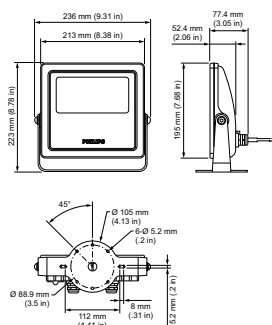

Condizioni di applicazione

Intervallo temperatura ambiente Da -40 a +40 °C

Dati del prodotto

Codice prodotto completo	871829164962599
Nome prodotto ordine	BCP432 2700 100-240 90 CE CQC PSE
EAN/UPC - Prodotto	8718291649625
Codice d'ordine	64962599
Codice Locale	912400133964
Numeratore - Quantità per confezione	1
Numeratore - Confezioni per scatola esterna	4
N. materiale (12NC)	912400133964
Peso netto (Pezzo)	2,770 kg

IK06

Disegno tecnico

Vaya