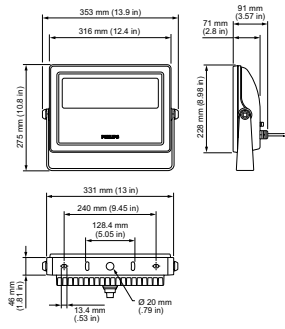

Numerator - Packs per outer box	2
Material Nr. (12NC)	912400133992
Net Weight (Piece)	5.670 kg

IK 06

## Dimensional drawing

Vaya