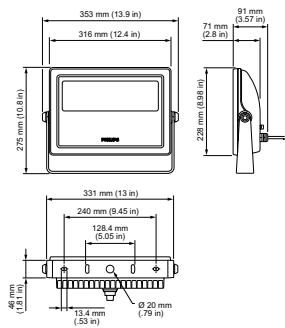

Lumen Maintenance 90% at 25°C Reported	60000
Lumen Maintenance 90% at 40°C Calculated	23000
Lumen Maintenance 90% at 40°C Reported	23000

適用條件

環境溫度範圍	-40 to +40 °C
--------	---------------

產品參數

完整產品碼	871829164992299
訂購產品名稱	BCP435 3000 220-240 10 CE CQC
EAN/UPC - 產品	8718291649922
訂購代碼	912400134020
分子 - 各件數量	1
分子 - 每一外盒內件數	2
材質編號(12NC)	912400134020
淨重 (件)	5.720 kg

二维绘图

Vaya