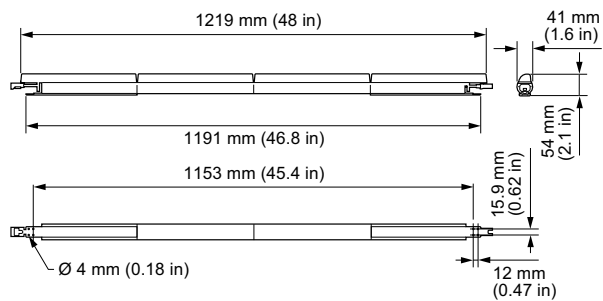

EvenBalance Essential White Powercore

Beskrivning av katalognummer	EvenBalance Essential White Powercore, 2700 K, 1219 mm (4 ft), Grazing

Måttskiss

LS550L 2700 L1219 NB