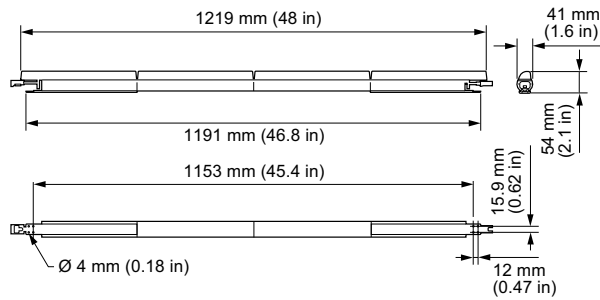

EvenBalance Essential White Powercore

EvenBalance Essential White Powercore, 3500 K, 1219 mm (4 ft), Grazing

EvenBalance Essential White Powercore, 3500 K, 1219 mm (4 ft), Grazing

EvenBalance Essential White Powercore — компактный линейный светильник для внутреннего освещения, который идеально подходит для омывающей и заливающей подсветки, когда необходима равномерность освещения. Направленная асимметричная оптика эффективно обеспечивает равномерность освещения на уровне промышленных устройств. Два типа распределения света: скользящее и заливающее, две длины: 305 мм и 1219 мм, а также возможность непрерывного вращения прожектора на угол до 180° обеспечивают высокую гибкость для дизайнеров освещения при использовании EvenBalance Essential White Powercore.

Данные о продукции

Механические компоненты и корпус	
Длина	1219 mm
Первоначальная производительность (соответствие МЭК)	
Нач. корр. цветовая температура	3500 K
Начальная входная мощность	50 W
Производительность со временем (соответствие МЭК)	
Стабильность светового потока (расчетная): 70% при 25 °C	100000
Стабильность светового потока (расчетная): 70% при 50 °C	100000

Номер по каталогу	523-000099-06
Номер по каталогу, описание	EvenBalance Essential White Powercore, 3500 K, 1219 mm (4 ft), Grazing

Чертеж размеров

LS550L 3500 L1219 NB