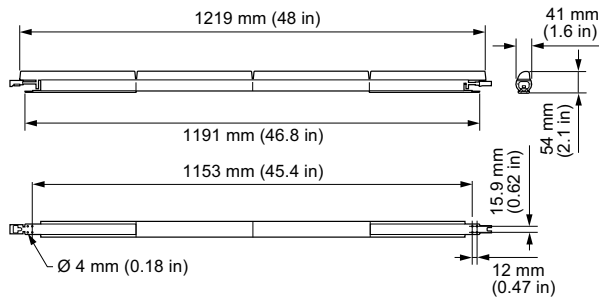

## EvenBalance Essential White Powercore, 2700 K, 1219 mm (4 ft), Washing

EvenBalance Essential White Powercore, 2700 K, 1219 mm (4 ft), Washing

EvenBalance Essential White Powercore — компактный линейный светильник для внутреннего освещения, который идеально подходит для омывающей и заливающей подсветки, когда необходима равномерность освещения. Направленная асимметричная оптика эффективно обеспечивает равномерность освещения на уровне промышленных устройств. Два типа распределения света: скользящее и заливающее, две длины: 305 мм и 1219 мм, а также возможность непрерывного вращения прожектора на угол до 180° обеспечивают высокую гибкость для дизайнеров освещения при использовании EvenBalance Essential White Powercore.

### Данные о продукции

Механические компоненты и корпус	
Длина	1219 mm
Первоначальная производительность (соответствие МЭК)	
Нач. корр. цветовая температура	2700 K
Начальная входная мощность	50 W
Производительность со временем (соответствие МЭК)	
Стабильность светового потока (расчетная): 70% при 25 °C	100000
Стабильность светового потока (расчетная): 70% при 50 °C	100000

### Чертеж размеров

LS550L 2700 L1219 MB