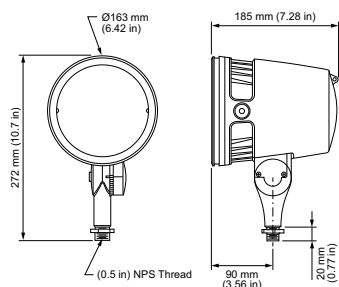

ColorBurst Powercore gen2

Potenza in ingresso iniziale	30 W

Rendimento nel tempo (conformità IEC)

70% di mantenimento lumen a 25 °C calcolato	48300

70% di mantenimento lumen a 50 °C calcolato	48300

Condizioni di applicazione

Intervallo temperatura ambiente	Da -40 a +50 °C

Dati del prodotto

Codice prodotto completo	871869921138799
Nome prodotto ordine	BCP462 G2 19xLED-HB/RGB HMA BK

EAN/UPC - Prodotto	8718699211387
Codice d'ordine	123-000156-23
Codice locale	21138799
Numeratore SAP - Quantità per confezione	1
Numeratore - Confezioni per scatola esterna	2
Materiale SAP	912400135463
Peso netto SAP (Pezzo)	3,470 kg
Numero catalogo	123-000156-23
Numero catalogo Descrizione	ColorBurst Powercore gen2, RGB, 8° Native (no spread lens), Black Housing, Landscape

Disegno tecnico

ColorBurst Powercore gen2