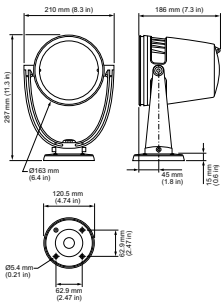

ColorBurst Powercore gen2

Prestanda över tid (IEC-kompatibel)

Bibehållet ljusflöde 70 % vid 25 °C beräknat 48300

Bibehållet ljusflöde 70 % vid 50 °C beräknat 48300

Användningsförhållanden

Omgivningstemperatur -40 till +50 °C

Produktdata

Fullständig produktkod	871869921141799
Beställningsproduktnamn	BCP462 G2 19xLED-HB/RGB WH
EAN/UPC – Produkt	8718699211417
Beställningsnummer	123-000156-27

SAP-Räknare – Antal per förpackning	1
Räknare - antal förpackningar per kartong	2
Materialnummer (12NC)	912400135466
Nettovikt (stycke)	5,510 kg
Katalognummer	123-000156-27
Beskrivning av katalognummer	ColorBurst Powercore gen2, RGB, 8° Native (no spread lens), White Housing, Architectural

Måttskiss

BCP462 G2 19xLED-HB/RGB WH