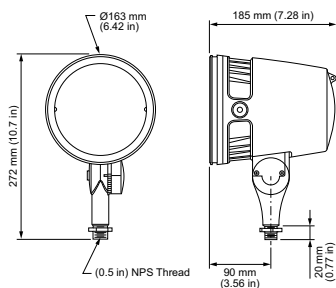

Användning och godkännande

Kod för kapslingsklass	IP66 [Dammtät, strålskyddad]
Energieffektivitetsklass	G
Skyddskod för mekanisk påverkan	IK08 [5 J vandalskyddad]
EPREL-registreringsnummer	887796

Ursprunglig prestanda (IEC-kompatibel)

Initialt ljusflöde	1481 lm
Initialt LED-ljusutbyte	47 lm/W
Init. Corr. färgtemperatur	- K
Initialt färgåtergivningsindex	≥80
Initial ineffekt	33 W

Prestanda över tid (IEC-kompatibel)

Bibehållet ljusflöde 70 % vid 25 °C beräknat	48300
Bibehållet ljusflöde 70 % vid 50 °C beräknat	48300
Bibehållet ljusflöde 80 % vid 25 °C beräknat	48300
Bibehållet ljusflöde 80 % vid 50 °C beräknat	48300

Bibehållet ljusflöde 90 % vid 25 °C rapporterat	27000
Bibehållet ljusflöde 90 % vid 50 °C rapporterat	25000

Användningsförhållanden

Omgivningstemperatur	-40 till +50 °C

Produktdata

Fullständig produktkod	871869921148699
Beställningsproduktnamn	BCP462 G2 19xLED-HB/RGBMW HMA WH
EAN/UPC – Produkt	8718699211486
Beställningsnummer	423-000003-26
SAP-Räknare – Antal per förpackning	1
Räknare – antal förpackningar per kartong	2
Materialnummer (12NC)	912400135473
Net Weight (Piece)	3,470 kg
Katalognummer	423-000003-26
Beskrivning av katalognummer	ColorBurst IntelliHue Powercore, 8° Native (no spread lens), White Housing, Landscape

Måttskiss

BCP462 G2 19xLED-HB/RGBMW HMA WH