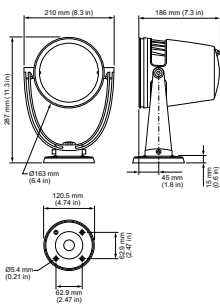

ColorBurst Powercore gen2 RGBW/RGBA

EPREL-registreringsnummer	887801
Ursprunglig prestanda (IEC-kompatibel)	
Initialt ljusflöde	1230 lm
Initialt LED-ljusutbyte	41 lm/W
Initial ineffekt	30 W
Prestanda över tid (IEC-kompatibel)	
Bibehållet ljusflöde 70 % vid 25 °C beräknat	48300
Bibehållet ljusflöde 70 % vid 50 °C beräknat	48300
Användningsförhållanden	
Omgivningstemperatur	-40 till +50 °C
Produktdata	
Fullständig produktkod	871869921153099

Beställningsproduktnamn	BCP462 G2 19xLED-HB/RGBW GR
EAN/UPC – Produkt	8718699211530
Beställningsnummer	423-000004-21
SAP-Räknare – Antal per förpackning	1
Räknare - antal förpackningar per kartong	2
Materialnummer (12NC)	912400135478
Net Weight (Piece)	7.875 kg
Katalognummer	423-000004-21
Beskrivning av katalognummer	ColorBurst Powercore gen2, RGBW, 8° Native (no spread lens), Gray Housing, Architectural

Måttskiss

BCP462 G2 19xLED-HB/RGBW GR