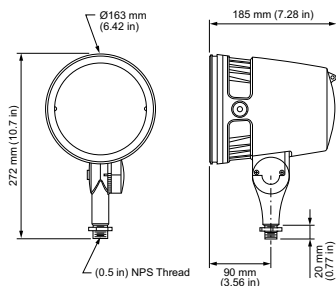

ColorBurst Powercore gen2 RGBW/RGBA

Ursprunglig prestanda (IEC-kompatibel)

Initialt ljusflöde	1230 lm
Initialt LED-ljusutbyte	41 lm/W
Initial ineffekt	30 W

Prestanda över tid (IEC-kompatibel)

Bibehållet ljusflöde 70 % vid 25 °C beräknat	48300
Bibehållet ljusflöde 70 % vid 50 °C beräknat	48300

Användningsförhållanden

Omgivningstemperatur	-40 till +50 °C

Produktdata

Fullständig produktkod	871869921156199

Beställningsproduktnamn	BCP462 G2 19xLED-HB/RGBW HMA WH
EAN/UPC – Produkt	8718699211561
Beställningsnummer	423-000004-26
SAP-Räknare – Antal per förpackning	1
Räknare - antal förpackningar per kartong	2
Materialnummer (12NC)	912400135481
Net Weight (Piece)	3,470 kg
Katalognummer	423-000004-26
Beskrivning av katalognummer	ColorBurst Powercore gen2, RGBW, 8° Native (no spread lens), White Housing, Landscape

Måttskiss

BCP462 G2 19xLED-HB/RGBW HMA WH