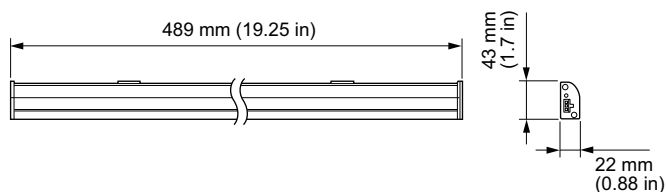

eW Profile Powercore gen4

Lichtstromstabilität 70 % bei 50 °C Gemeldet	60000
Lichtstromstabilität 80 % bei 25 °C Errechnet	86000
Lichtstromstabilität 80 % bei 25 °C Gemeldet	60000
Lichtstromstabilität 80 % bei 50 °C Errechnet	65000
Lichtstromstabilität 80 % bei 50 °C Gemeldet	60000
Lichtstromstabilität 90 % bei 25 °C Errechnet	41000
Lichtstromstabilität 90 % bei 25 °C Gemeldet	41000
Lichtstromstabilität 90 % bei 50 °C Errechnet	30000
Lichtstromstabilität 90 % bei 50 °C Gemeldet	30000

Produktdaten

Gesamt-Produktcode	871869921369599

Bestell-Produktname	BCX413 2700 230V 489L WH
EAN/UPC - Produkt	8718699213695
Bestellcode	523-000102-01
Anzahl pro Verpackung	1
SAP-Zähler - Pakete pro Außenkarton	10
SAP-Material	912400135973
Kopie Nettogewicht (Einzelteil)	0,450 kg
Katalognummer	523-000102-01
Katalognummer Beschreibung	eW Profile Powercore gen4, 2700 K, 220 – 240 VAC, 489 mm (19.25 in)

Abmessungsskizzen

BCX413 2700 230V 489L WH