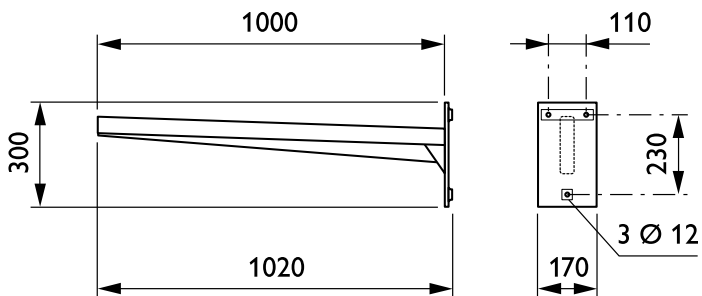

Ocean masten en uithouders

Maatschets

Ocean brackets JRP708