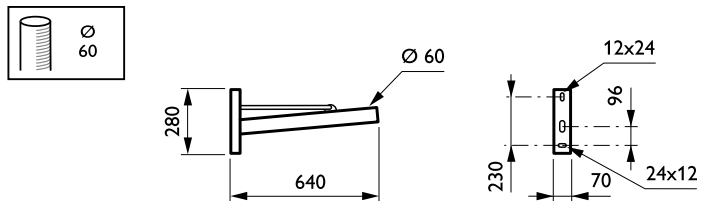

Batio-uithouders

Maatschets

Batio brackets JRP310/311