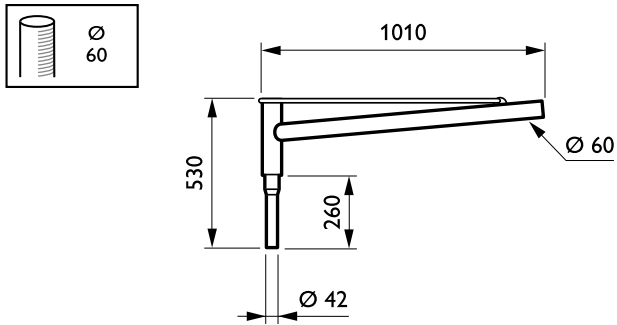

Batio-uithouders

Maatschets

Batio brackets JRP310/311