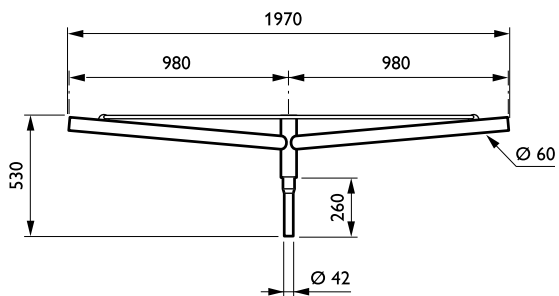

Batio-uithouders

Maatschets

Batio brackets JRP310/311