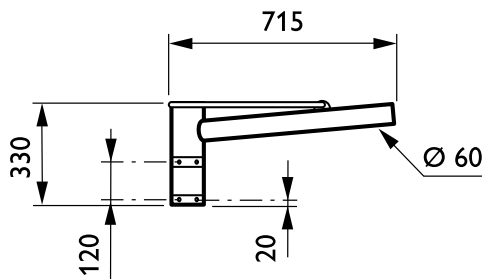

Batio-uithouders

Maatschets

Batio brackets JRP310/311