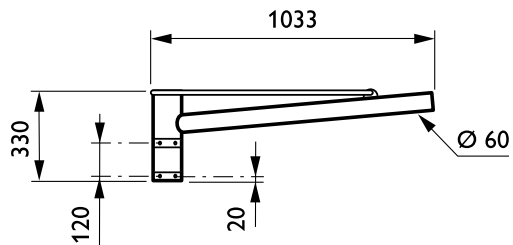

Batio-uithouders

Maatschets

Batio brackets JRP310/311