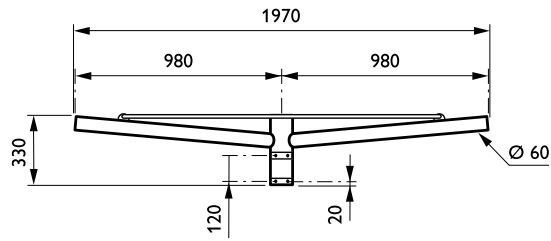

Batio-uithouders

Maatschets

Batio brackets JRP310/311