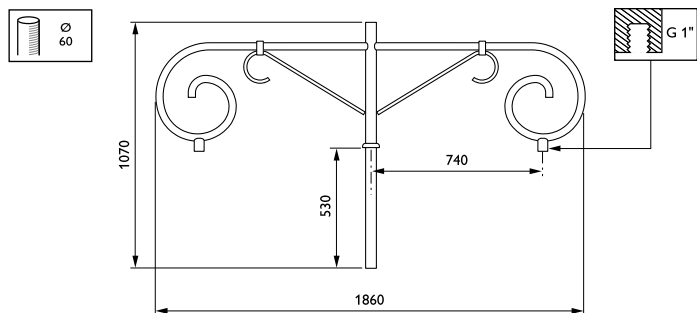

Beagency-uithouders

Maatschets

Beagency brackets JSB700