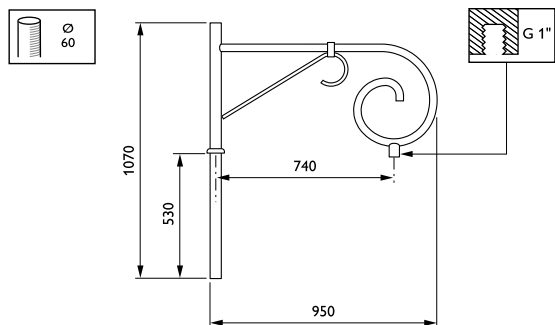

Beagency-uthouders

Maatschets

Beagency brackets JSB700