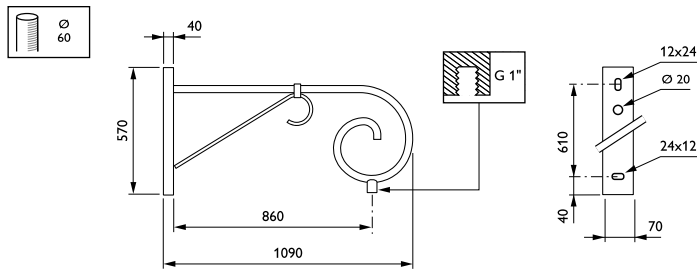

Beagency-uithouders

Maatschets

Beagency brackets JSB700