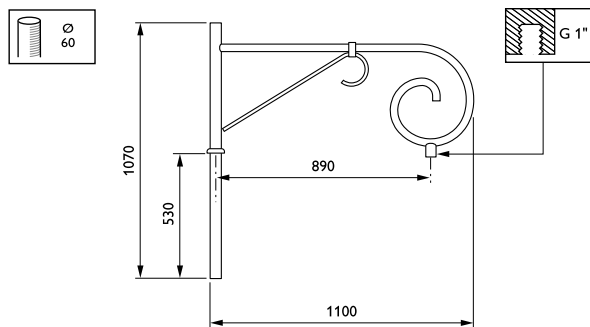

Beagency-uithouders

Maatschets

Beagency brackets JSB700