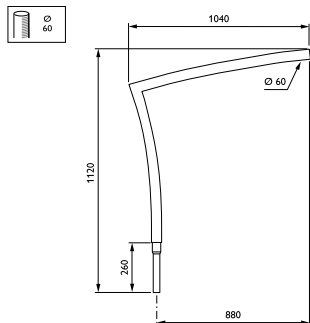

Fidji-uthouders

Maatschets

Fidji brackets JRB440